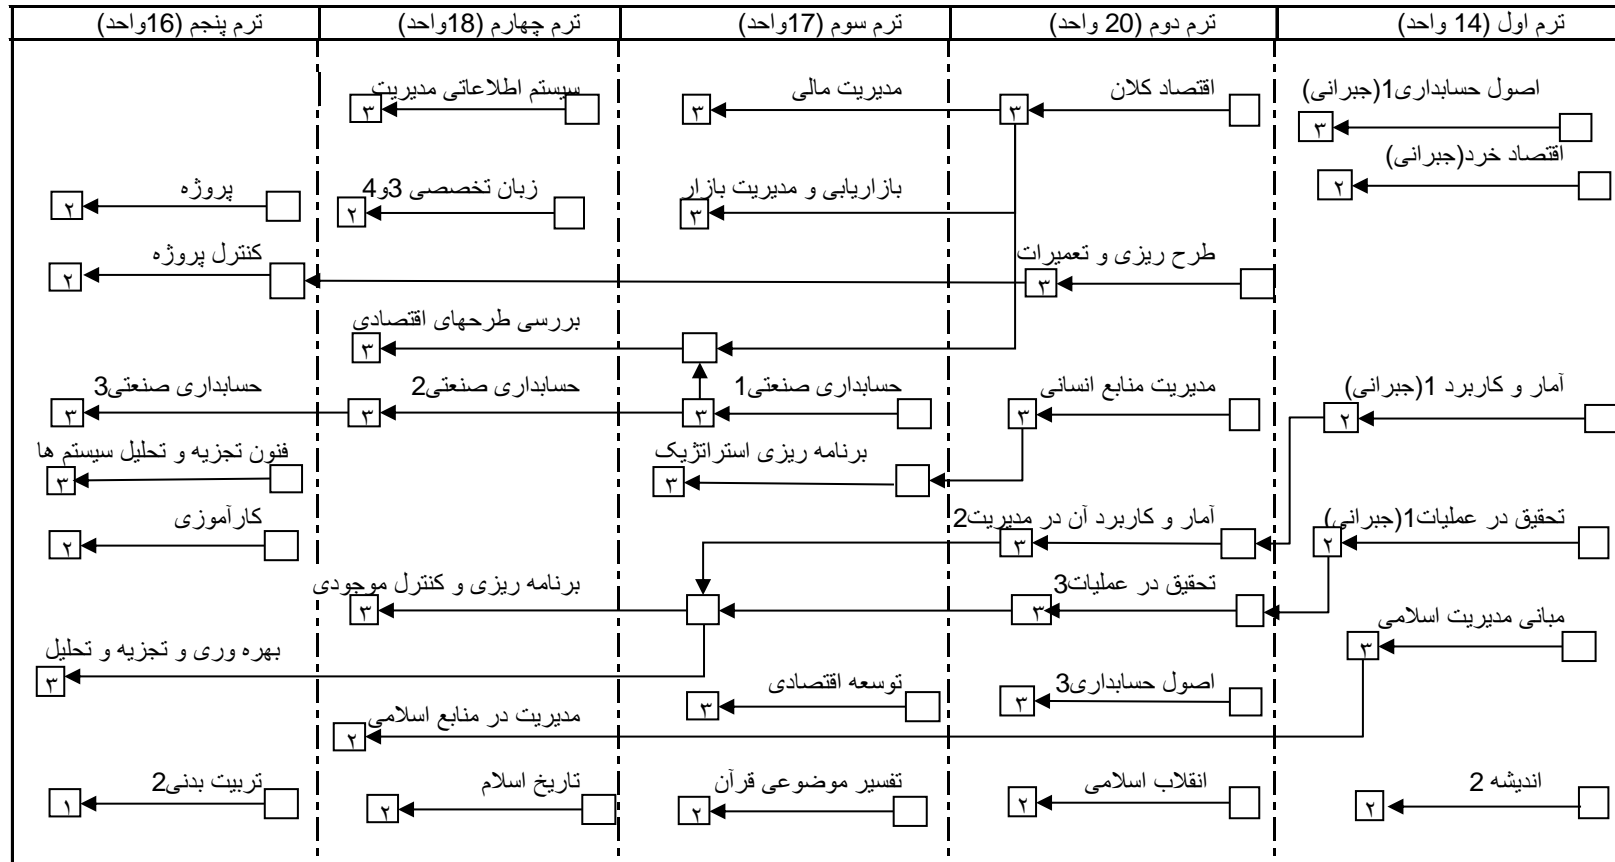

کارشناسی ناپیوسته مدیریت صنعتی (موسسه آموزش عالی - غیرانتفاعی امام جواد(ع) یزد

دانشجویانی که درس تنظیم خانواده یا دانش خانواده را در دوره کاردانی نگذرانده اند ملزم به گذراندن درس مذکور می باشند .

*دانشجویانی که کاردانی آنها مدیریت صنعتی نمی باشد، ملزم به اخذ دروس جبرانی هستند.